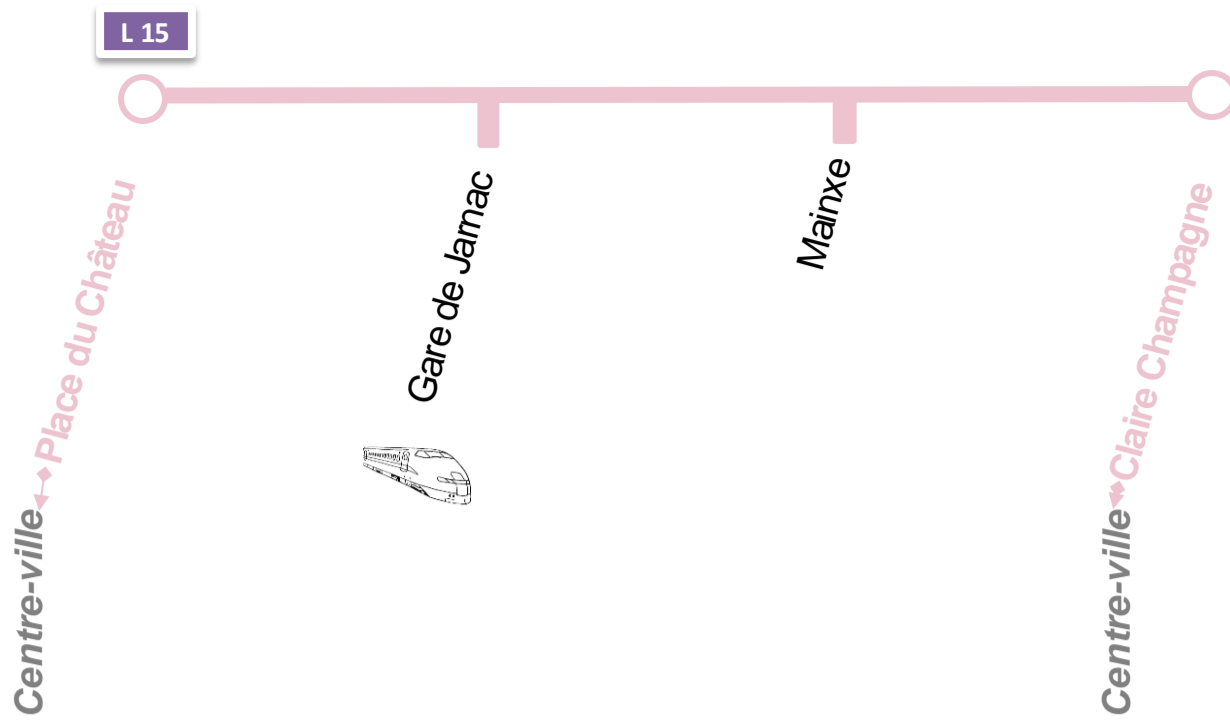

# F Ligne

Valables du 31/08/2020 au 29/08/2021 inclus

LIGNE F	Arrêts	Horaires du Lundi au Samedi (hors jours fériés)					
	Place du Chateau	6:53	7:58	12:38	17:15	17:55	19:10
Gare de Jarnac A	6:56	8:01	12:41	17:18	17:58	19:13	
Gare de Jarnac D	7:04	8:08	12:41	17:18	17:58	19:15	
Mainxe	7:11	8:15	12:48	17:25	18:05	19:22	
Claire Champagne	7:18	8:22	12:55	17:32	18:12	19:29	

Valables du 31/08/2020 au 29/08/2021 inclus

LIGNE F	Arrêts	Horaires du Lundi au Samedi (hors jours fériés)					
	Claire Champagne	6:19	7:31	12:15	16:13	17:35	18:24
Mainxe	6:26	7:38	12:22	16:20	17:42	18:31	
Gare de Jarnac A	6:33	7:45	12:29	16:27	17:49	18:38	
Gare de Jarnac D	6:33	7:45	12:29	16:27	17:49	18:45	
Place du Chateau	6:36	7:48	12:32	16:30	17:52	18:48	

: Ne circule pas le Samedi

: Desservi uniquement le Lundi, Mardi, Jeudi et Vendredi en période scolaire

: Desservi uniquement le Mercredi en période scolaire