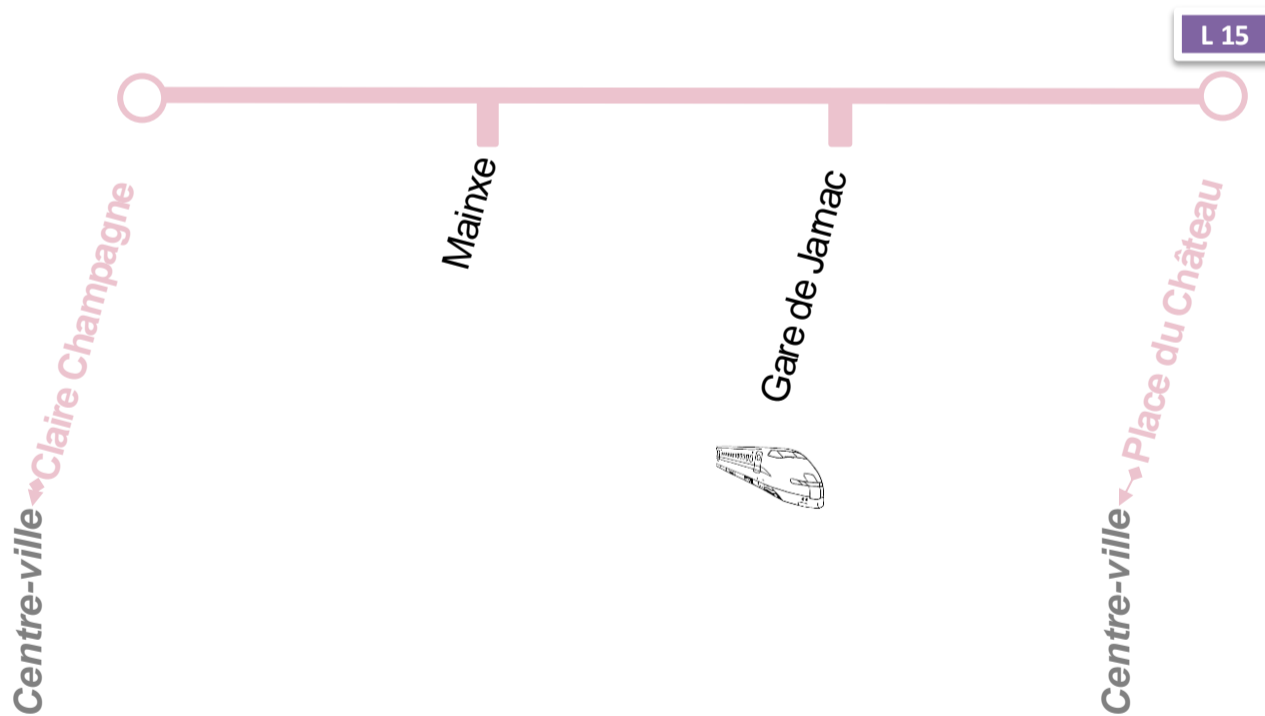

# F Ligne

Valables du 31/08/2020 au 29/08/2021 inclus

LIGNE F	Arrêts	Horaires du Lundi au Samedi (hors jours fériés)					
	Place du Chateau	6:53	7:58	12:38	17:15	17:55	19:10
Gare de Jarnac A	6:56	8:01	12:41	17:18	17:58	19:13	
Gare de Jarnac D	7:04	8:08	12:41	17:18	17:58	19:15	
Mainxe	7:11	8:15	12:48	17:25	18:05	19:22	
Claire Champagne	7:18	8:22	12:55	17:32	18:12	19:29	

Valables du 31/08/2020 au 29/08/2021 inclus

LIGNE F	Arrêts	Horaires du Lundi au Samedi (hors jours fériés)					
	Claire Champagne	6:19	7:31	12:15	16:13	17:35	18:24
Mainxe	6:26	7:38	12:22	16:20	17:42	18:31	
Gare de Jarnac A	6:33	7:45	12:29	16:27	17:49	18:38	
Gare de Jarnac D	6:33	7:45	12:29	16:27	17:49	18:45	
Place du Chateau	6:36	7:48	12:32	16:30	17:52	18:48	

: Ne circule pas le Samedi

: Desservi uniquement le Lundi, Mardi, Jeudi et Vendredi en période scolaire

: Desservi uniquement le Mercredi en période scolaire