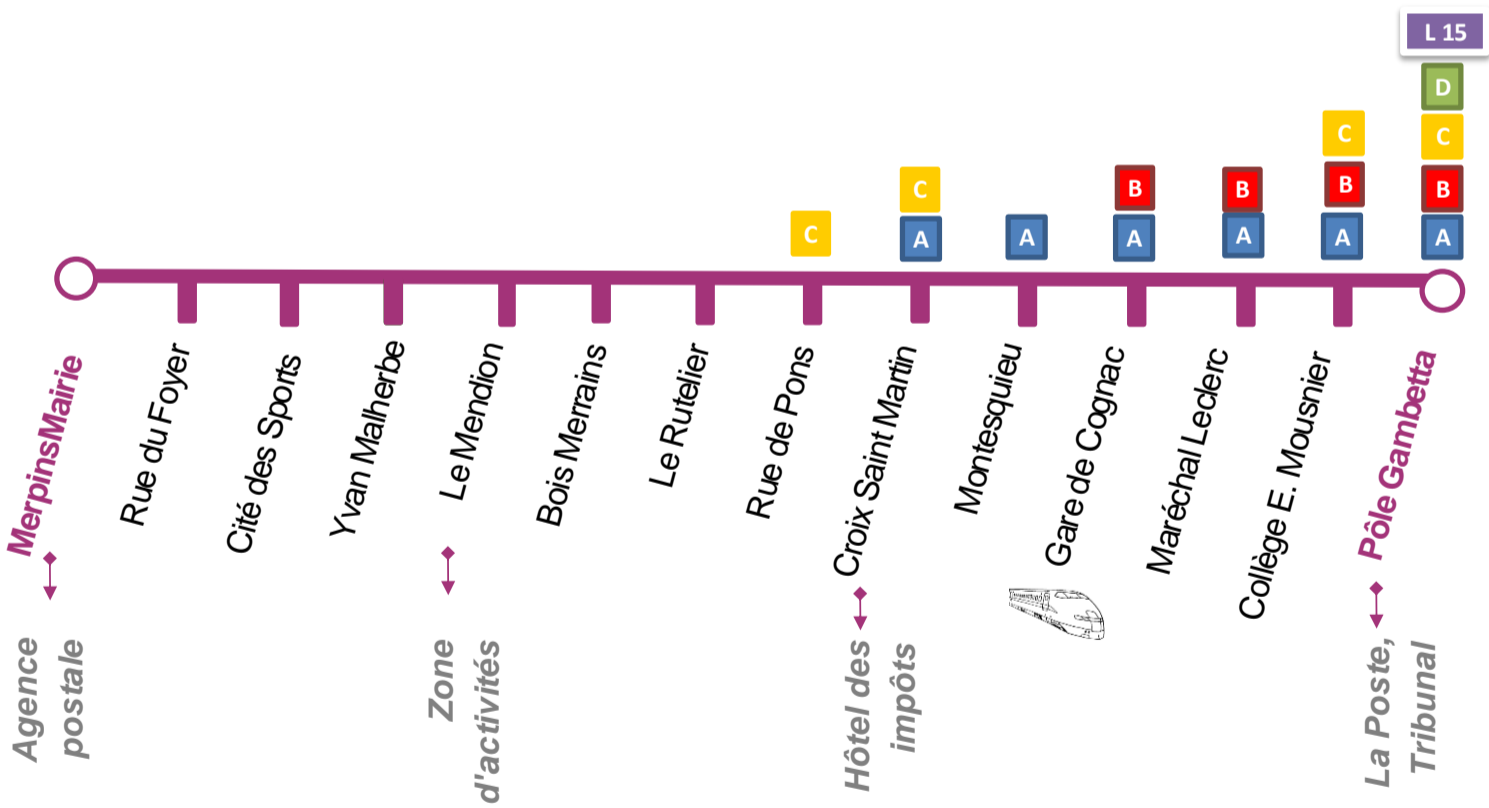

# M Ligne

Valables du 31/08/2020 au 29/08/2021 inclus

LIGNE E	Arrêts	Horaires du Lundi au Samedi (hors jours fériés)							
		6:54	7:37	8:37	12:03	12:53	17:01	17:49	18:38
	Pôle Gambetta	6:54	7:37	8:37	12:03	12:53	17:01	17:49	18:38
	Collège E. Mousnier	6:55	7:39	8:39	12:05	12:54	17:03	17:51	18:39
	Maréchal Leclerc	6:57	7:41	8:41	12:07	12:56	17:05	17:53	18:41
	Gare de Cognac	6:59	7:43	8:43	12:09	12:58	17:07	17:55	18:43
	Montesquieu	7:00	7:44	8:45	12:11	13:00	17:09	17:57	18:45
	Croix Saint Martin	7:02	7:46	8:47	12:14	13:02	17:12	18:00	18:48
	Rue de Pons	7:03	7:47	8:48	12:15	13:03	17:13	18:01	18:49
	Le Rutelier	7:05	7:49	8:50	12:17	13:05	17:15	18:03	18:51
	Bois Merrains	7:06	7:50	8:51	12:18	13:06	17:16	18:04	18:52
	Le Mendion	7:07	7:51	8:52	12:19	13:07	17:17	18:05	18:53
	Yvan Malherbe	7:07	7:51	8:52	12:19	13:07	17:17	18:05	18:53
	Cité des sports	7:08	7:52	8:53	12:20	13:08	17:18	18:06	18:54
	Rue du Foyer	7:09	7:53	8:54	12:21	13:09	17:19	18:07	18:55
	Merpins Mairie	7:10	7:54	8:55	12:22	13:10	17:20	18:08	18:56