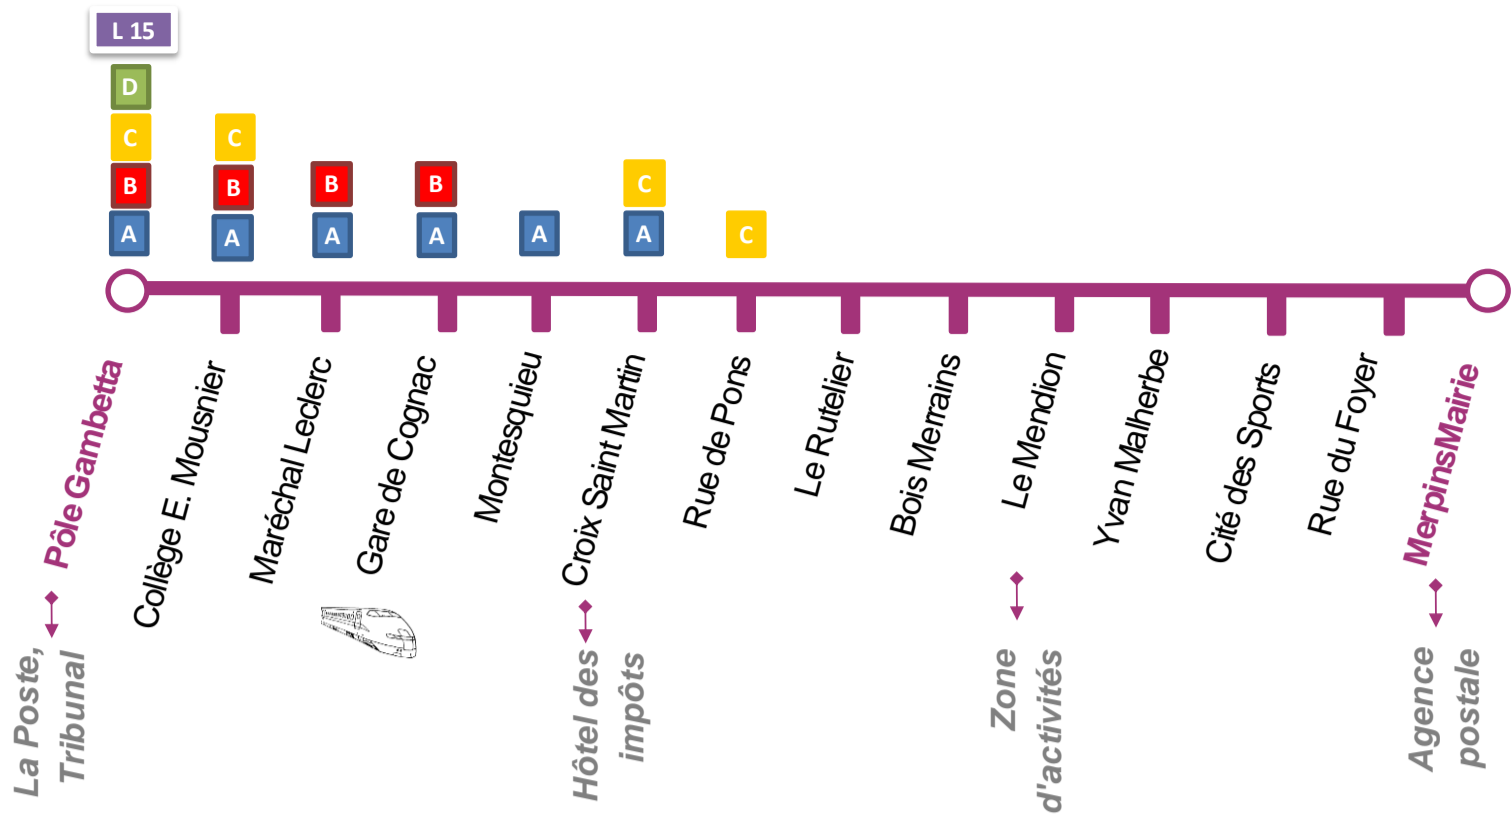

# M Ligne

Valables du 31/08/2020 au 29/08/2021 inclus

LIGNE E	Arrêts	Horaires du Lundi au Samedi (hors jours fériés)							
		6:54	7:37	8:37	12:03	12:53	17:01	17:49	18:38
	Pôle Gambetta	6:54	7:37	8:37	12:03	12:53	17:01	17:49	18:38
	Collège E. Mousnier	6:55	7:39	8:39	12:05	12:54	17:03	17:51	18:39
	Maréchal Leclerc	6:57	7:41	8:41	12:07	12:56	17:05	17:53	18:41
	Gare de Cognac	6:59	7:43	8:43	12:09	12:58	17:07	17:55	18:43
	Montesquieu	7:00	7:44	8:45	12:11	13:00	17:09	17:57	18:45
	Croix Saint Martin	7:02	7:46	8:47	12:14	13:02	17:12	18:00	18:48
	Rue de Pons	7:03	7:47	8:48	12:15	13:03	17:13	18:01	18:49
	Le Rutelier	7:05	7:49	8:50	12:17	13:05	17:15	18:03	18:51
	Bois Merrains	7:06	7:50	8:51	12:18	13:06	17:16	18:04	18:52
	Le Mendion	7:07	7:51	8:52	12:19	13:07	17:17	18:05	18:53
	Yvan Malherbe	7:07	7:51	8:52	12:19	13:07	17:17	18:05	18:53
	Cité des sports	7:08	7:52	8:53	12:20	13:08	17:18	18:06	18:54
	Rue du Foyer	7:09	7:53	8:54	12:21	13:09	17:19	18:07	18:55
	Merpins Mairie	7:10	7:54	8:55	12:22	13:10	17:20	18:08	18:56